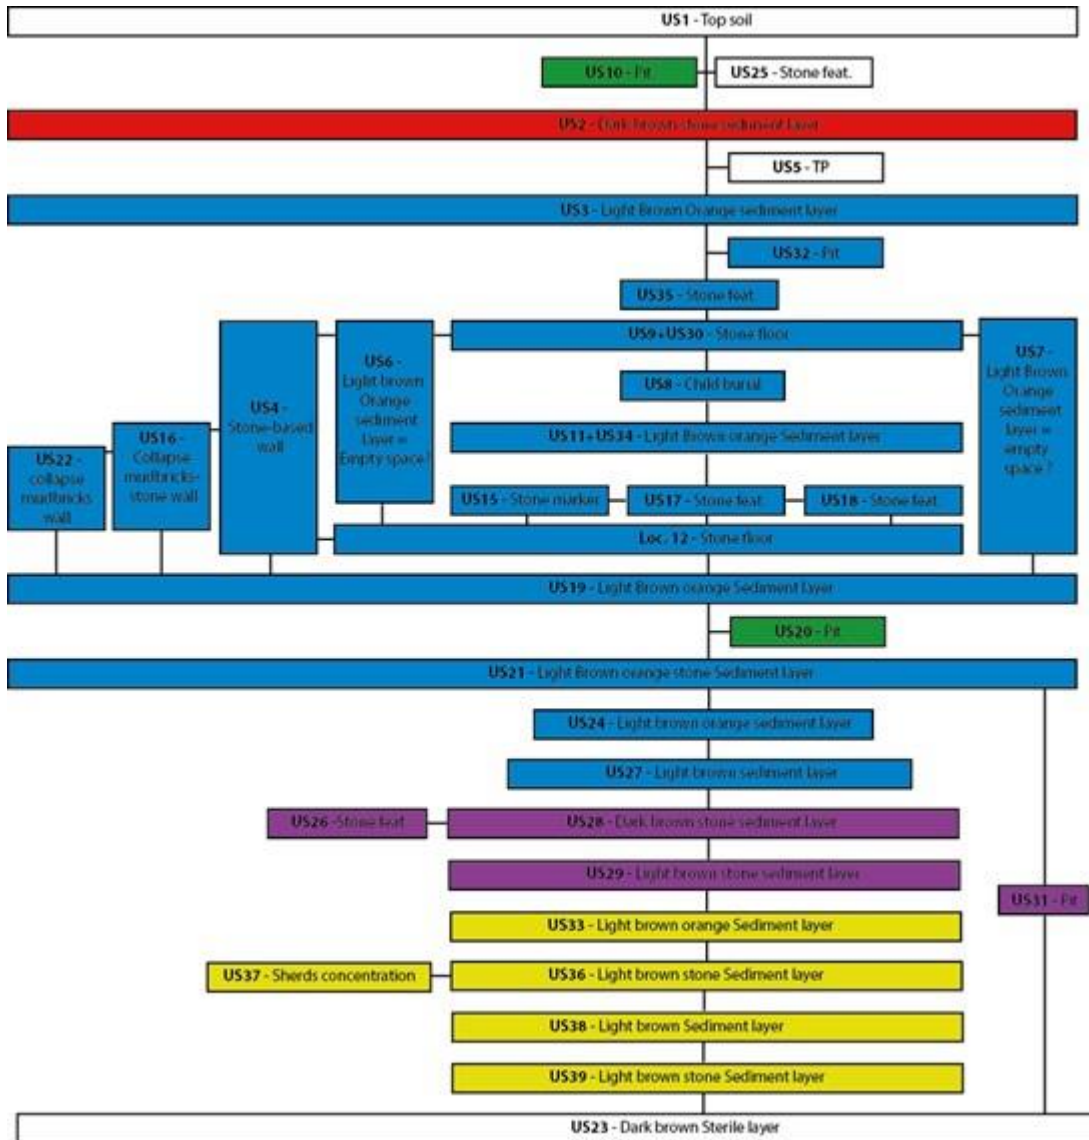

נספח: הרצף הסטראטיגרפי בנחל ציפורי 3 מזרח

Appendix: The Stratigraphic Sequence at Nahal Zippori 3 East

- | | | |
|--|---------------------------------------|---|
| Stratum 1: historic periods | ■ | שכבה 1: תקופות היסטוריות |
| Stratum 2: Early Bronze Age | ■ | שכבה 2: תקופת הברונזה הקדומה |
| Stratum 3: Late Pottery Neolithic period | ■ | שכבה 3: התקופה הניאוליתית הקרמית המאוחרת |
| Stratum 4: Early Pottery Neolithic–Late Pottery Neolithic transition | ■ | שכבה 4: המעבר בין התקופות הניאוליתית הקרמית הקדומה והמאוחרת |
| Stratum 5: Early Pottery Neolithic | ■ | שכבה 5: התקופה הניאוליתית הקרמית הקדומה |